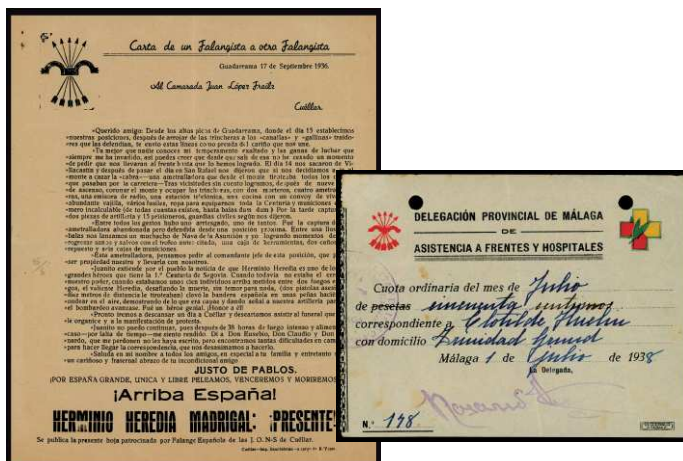

F 1350 **PASQUÍN NACIONAL. CARTA DE UN FALANGISTA A OTRO. GUADARRAMA** 17 Sept. 1936. Impreso en Cuellar (Segovia). (Est. 50 €) 20 €

F 1351 **AUXILIO INVIERNO, SOCIAL, FRENTE Y HOSPITALES**. Conjunto de 3 documentos de cuota, 3 fichas azules diversas y librito del Auxilio Social de postulación. Raro conjunto. También 3 cédulas personales y tarjeta de gasolina con sello de Falange, (Est. 60 €) ..... 20 €