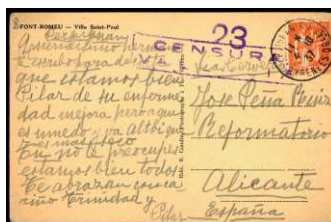

F 1358 ☐ **ALICANTE**. 1937. PERPIGNAN/ALICANTE. Dirigido al **REFORMATORIO** (Prisión republicana de Jose Antonio). Rara. (Est. 50 €) ..... 20 €

F 1359 ✉ 737. 1938. MADRID/ALBATERA. Matasellos Rodillo Apartados. Dirigida al "**CAMPO DE TRABAJO 1º PABELLÓN**". Muy rara. (Est. 60 €) ..... 30 €