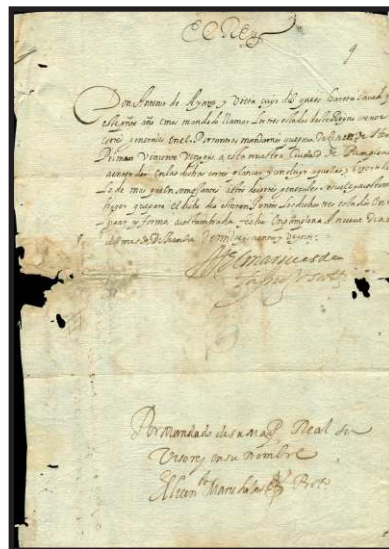

F 510 **CLASIFICACIÓN DE LAS MEDALLAS AUTÓNOMAS DE ESPAÑA** por Antonio Delgado. 1879 Sevilla (Tomo III?) Más de un centenar de láminas de las cuales sueltas, 21 de ellas están afectadas por la polilla. Muy escaso . (Est. 300 €) 80 €

F 513 **MADRID 9N (ME).** 1768. CÁDIZ/GENOVA. Marca **ANDALUCÍA ALTA** y porte L1.18. Al dorso **MADRID I** coronado. LUJO. Muy rara así. EX-ALFANI. (Est. 120 €) 60 €

D.P. 6: NAVARRA

F 514 1620. PAMPLONA. A URETA. Carta de Convocatoria a Cortes por el Rey. Firmada por el Virrey Marqués de la Hinojosa. Muy rara. (Est. 180 €) ... 90 €

F 515 173?. TUDELA/URETA. Carta **"POR EL REY"**, Firmado por el Conde de Mazeda (Virrey 1736/1749). Restos de polilla. (Est. 120 €) 40 €

D.P. 12: EXTREMADURA ALTA

F 516 14R. **TALAVERA DE LA REINA 14R.** 1851. ARENAS DE SAN PEDRO/MADRID (RRR). Baeza en origen (5R (R)) y marcas **"A"** de Abono de Talavera en tránsito (utilizada como matasellos sobre número 1) y **"S y D"** de Senadores y Diputados (79R (C)). Rarísima y excepcional. (Est. 300 €) 120 €