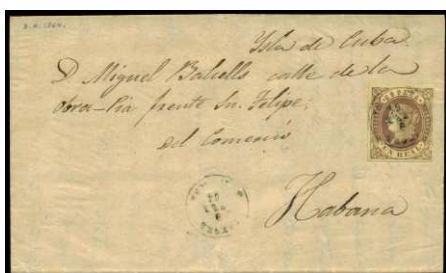

1. F 637 ☒ 61. 1864 (8/FEB). SITGES/HABANA. Raro franqueo 1 Real matasellos fecha tipo II a CUBA. (Est. 180 €)..... 90 €
2. F 638 ** 62. **2 REALES**. PIEZA DE LUJO sin fijasellos. (Cat. 51 €)..... 20 €