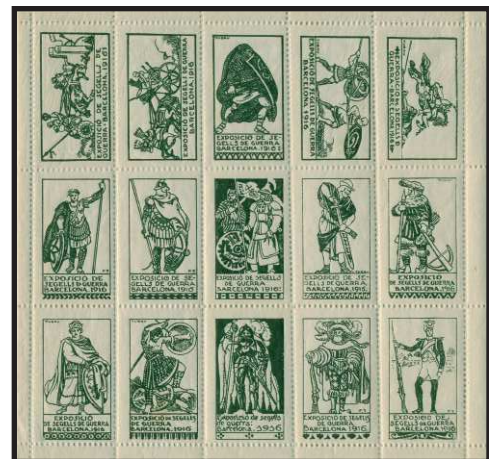

1. F 1293 1916. Hojas bloque con 15 sellos diferentes en cinco colores de la **EXPOSICIÓN DE SELLOS DE GUERRA** de Barcelona. Muy bonita y raro conjunto. (Est. 80 €) ..... 40 €