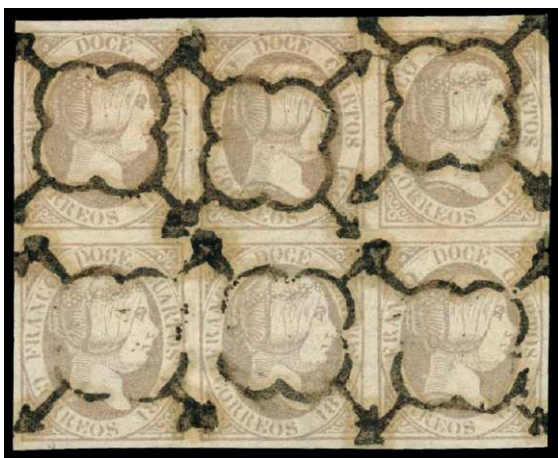

1. F 545 □ 6. 1851. ALCAÑIZ/ZARAGOZA. Matasellos **ARAÑA AZUL** y tasada con 1RL. en negro sobre frente junto a Baeza. Preciosa y rara. (Est. 120 €) ..... 50 €
2. F 546 (*) 7P. **12 CUARTOS**. Prueba de punzón limado, buenos márgenes (Gálvez nº 15). GRAUS'92. (Est. 240 €) ..... 60 €

1. F 547 ○ 7. **12 CUARTOS**. Precioso ejemplar marquilla ROIG. (Cat. 265 €) ..... 60 €