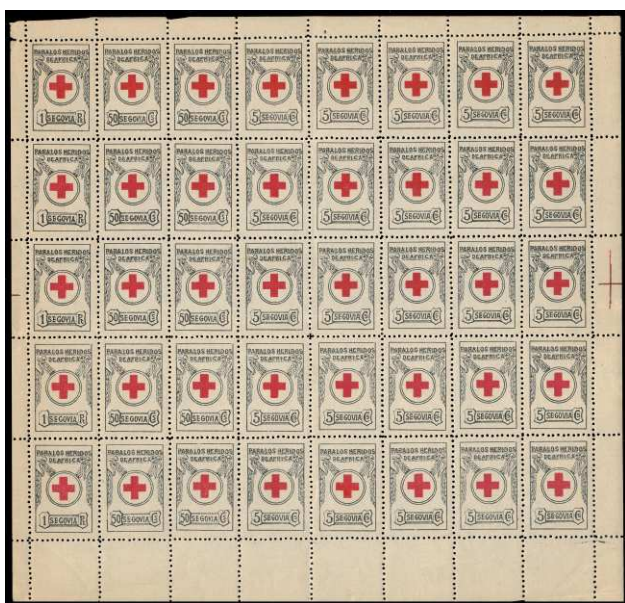

F 1296 ** Ca 1921. **SEGOVIA. PARA LOS HERIDOS DE ÁFRICA/CRUZ ROJA/SEGOVIA**. Espectacular pliego de 40 sellos con 5 tiras de 1 Pta+50 Cts (2)+5 Cts (5). Si rarísimo en tira, excepcionalmente raro el MP completo. (Est. 500 €)..... 150 €